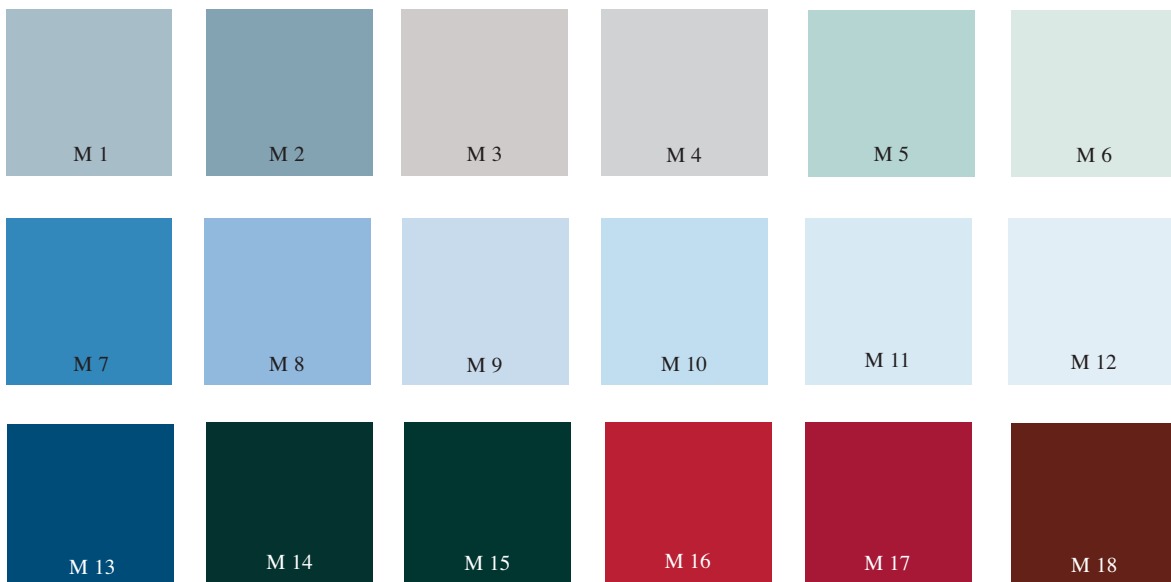

Enduits et menuiseries

palette de nuances

Les quelques références proposées ici, à titre indicatif, permettent de repérer les nuances et les teintes propres aux couleurs des enduits, portes, fenêtres et volets qui composent les façades de Seine et Marne, celles des maisons traditionnelles anciennes comme celles des maisons contemporaines. Le référencement indiqué sur les carrés de couleur correspond à une numérotation spécifique au CAUE 77 permettant de repérer les coloris d'enduits par la lettre E et les coloris de menuiseries par la lettre M.

Enduits

Menuiseries

Attention : l'utilisation des nuances de coloris doit s'établir exclusivement à partir de l'impression originale fournie par le CAUE 77 (ne pas utiliser de photocopies ou d'impression d'écran)