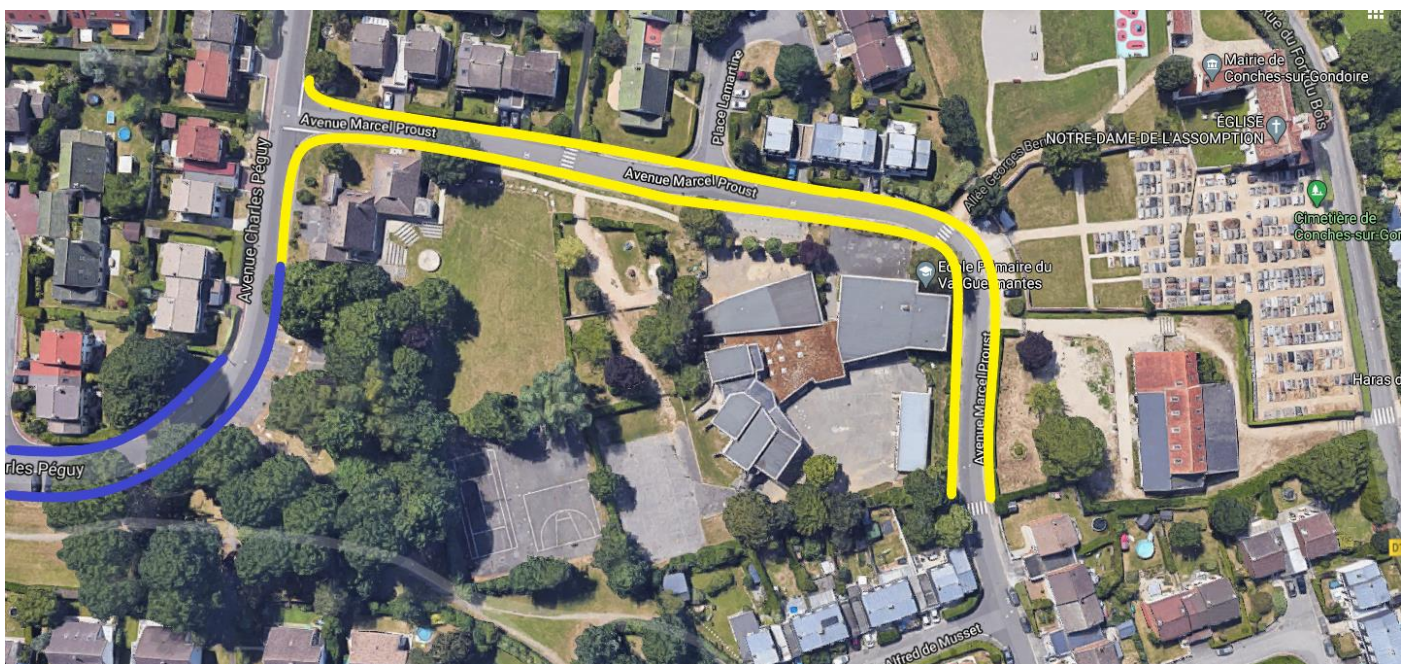

Conformément au plan national Vigipirate renforcé "urgence attentat", le stationnement devient interdit aux abords du groupe scolaire du Val Guermantes, des deux côtés de la chaussée. L'interdiction s'étend depuis l'intersection de la rue Charles Péguy et de l'avenue Marcel Proust, jusqu'au n°17 de cette avenue.

Les enseignants et le personnel du groupe scolaire ainsi que les parents qui viennent déposer leurs enfants en voiture, sont priés de se stationner dans les aires de stationnement situées le long de l'avenue Charles Péguy en direction de Guermantes, comme indiqué sur le plan. Le stationnement, considéré comme dangereux, dans la voie en impasse Place Lamartine, est réservé aux riverains et aux véhicules de services ou de secours. Le stationnement à d'autres endroits plus éloignés restant possible, dans le respect du Code de la Route.

Consciente des contraintes que cela impose, je vous remercie de bien vouloir respecter ces consignes, pour la sécurité de tous.

Légende :

- : STATIONNEMENT INTERDIT
- : ZONE DE STATIONNEMENT

Consciente des contraintes que cela impose, je vous remercie de bien vouloir respecter ces consignes, pour la sécurité de tous.

Martine DAGUERRE
La Maire

Mairie – rue du Fort du Bois – 77600 CONCHES-SUR-GONDOIRE
Tel. : 01 64 02 26 17 – Fax : 01 60 07 92 52
Courriel : accueil@conches-sur-gondoire.fr